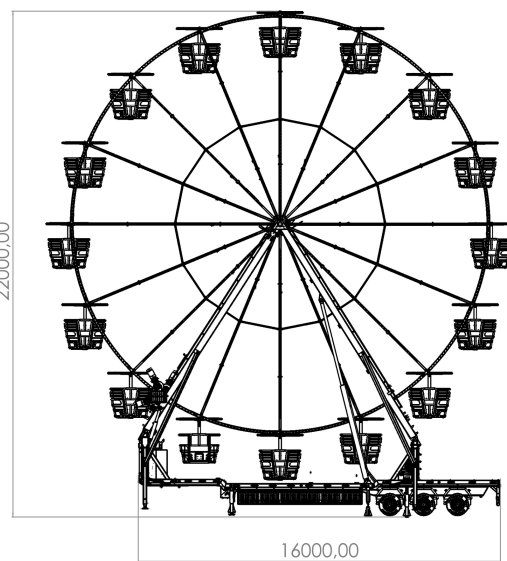

# RODA GIGANTE

Auto-transportável - 22m

Capacidade máxima: 64 passageiros

\*Modelo: Parque Marisa

\*\*Para outros modelos, consulte nosso site.

Auto-transportável — Sim

Largura — 8,6m

Altura — 22m

Comprimento — 16m

Iluminação — LED

Assentos comuns — 16x4 assentos

Assentos PNE — 1x2 assentos

Motorização — 4x7,5cv