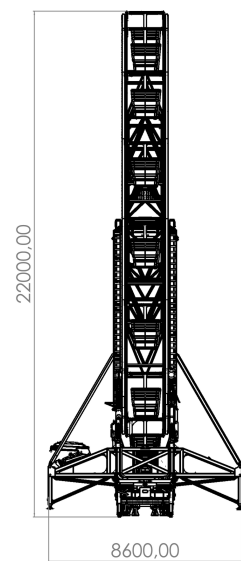

# RODA GIGANTE

Auto-transportável - 22m

Capacidade máxima: 64 passageiros

\*Modelo: Parque Marisa

\*\*Para outros modelos, consulte nosso site.

Auto-transportável — Sim

Largura — 8,6m

Altura — 22m

Comprimento — 16m

Iluminação — LED

Assentos comuns — 16x4 assentos

Assentos PNE — 1x2 assentos

Motorização — 4x7,5cv

# FABRIPARK Amusement Rides

- Cumprimento de todas as normas nacionais e internacionais para fabricação.
- NBR15926 
- EN13814 

•••••  
 Semirreboque  
 3 eixos,  
 suspensão a ar e  
 freio ABS.  
 •••••